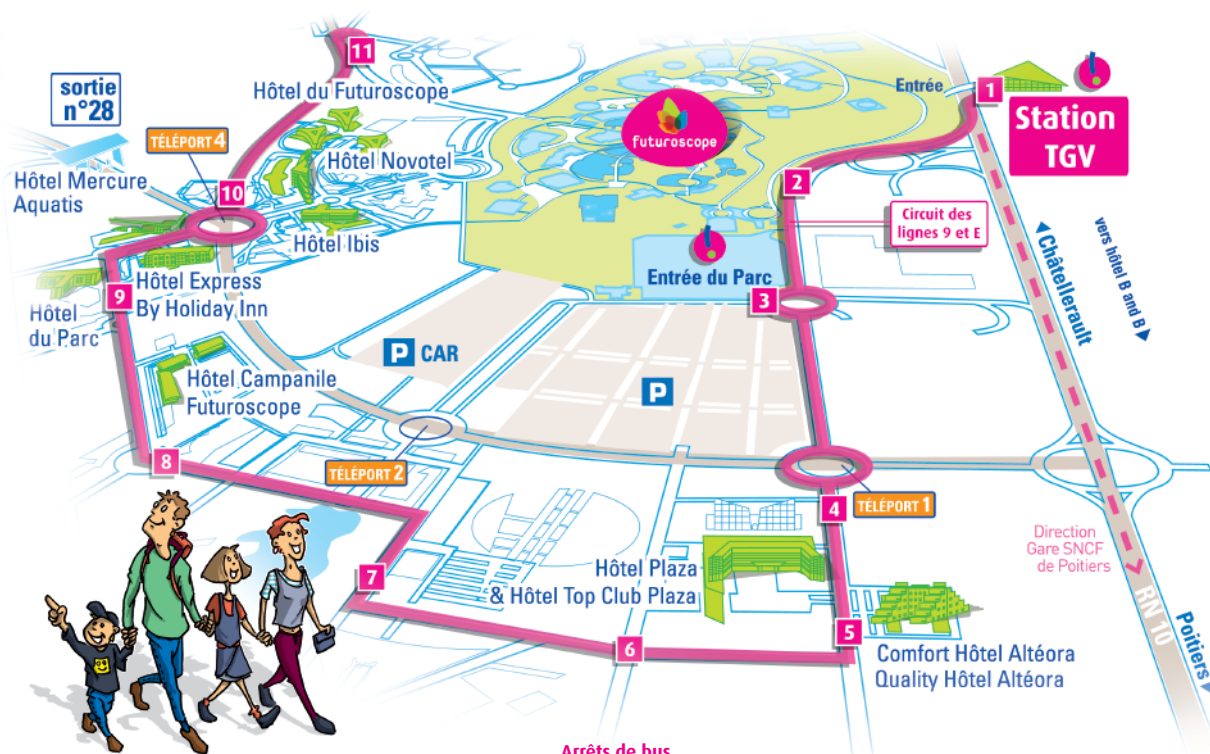

Circuler en bus

sur le site du Futuroscope

Vitalis
lignes de ville

Bienvenue sur le site du Futuroscope
où les bus Vitalis vous permettent de relier
en toute facilité vos principales destinations :
parc du Futuroscope, gares, hôtels.

- Arrêts de bus
- 1 Station TGV
 - 2 Centre Commercial
 - 3 Parc du Futuroscope
 - 4 Palais des Congrès
 - 5 1^{re} Avenue
 - 6 Gustave Eiffel
 - 7 Université
 - 8 Téléport 2
 - 9 Parc de Loisirs
 - 10 Téléport 4
 - 11 Futuroscope Lycée Pilote

Horaires détaillés au verso

Tickets mode d'emploi

Pratique, le ticket "SOLO"

Valable pour 2 trajets
dans la limite d'une heure.

Tarif : 1,30 €*

Economique, le ticket "FAMILLE"

- Valable pour une famille de 2 à 5 personnes, composée d'un ou deux adultes et d'enfants de moins de 18 ans.

Arrêts et correspondances avec les hôtels

1▷ Station TGV

2▷ Centre Commercial

3▷ Parc du Futuroscope

4▷ Palais des Congrès

5▷ 1^{re} Avenue

6▷ Gustave Eiffel

7▷ Université